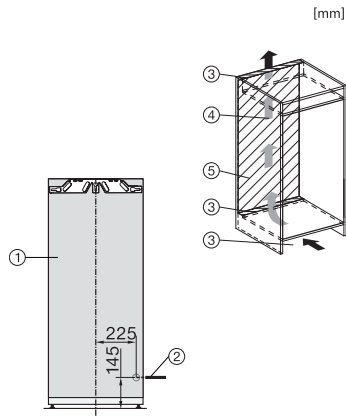

FNS 7470 D

Frysåp för inbyggnad
med NoFrost och sex fryslådor för maximal komfort.

K7433E, K7434E, K7464E, K7443D, K7444D, K7473D, K7474D, FNS74470D, installation (footnote*) (installation drawings)