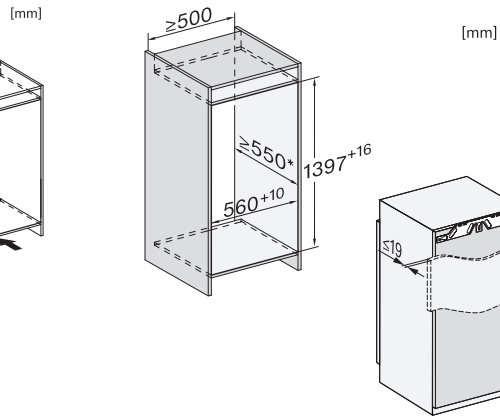

K7433E, K7434E, K7464E, K7443D, K7444D, K7473D, K7474D, FNS74470D, installation (footnote*) (installation drawings)

K7433E, K7434E, K7464E, K7443D, K7444D, K7473D, K7474D, FNS7470D, built-in (footnote*) (installation drawings)